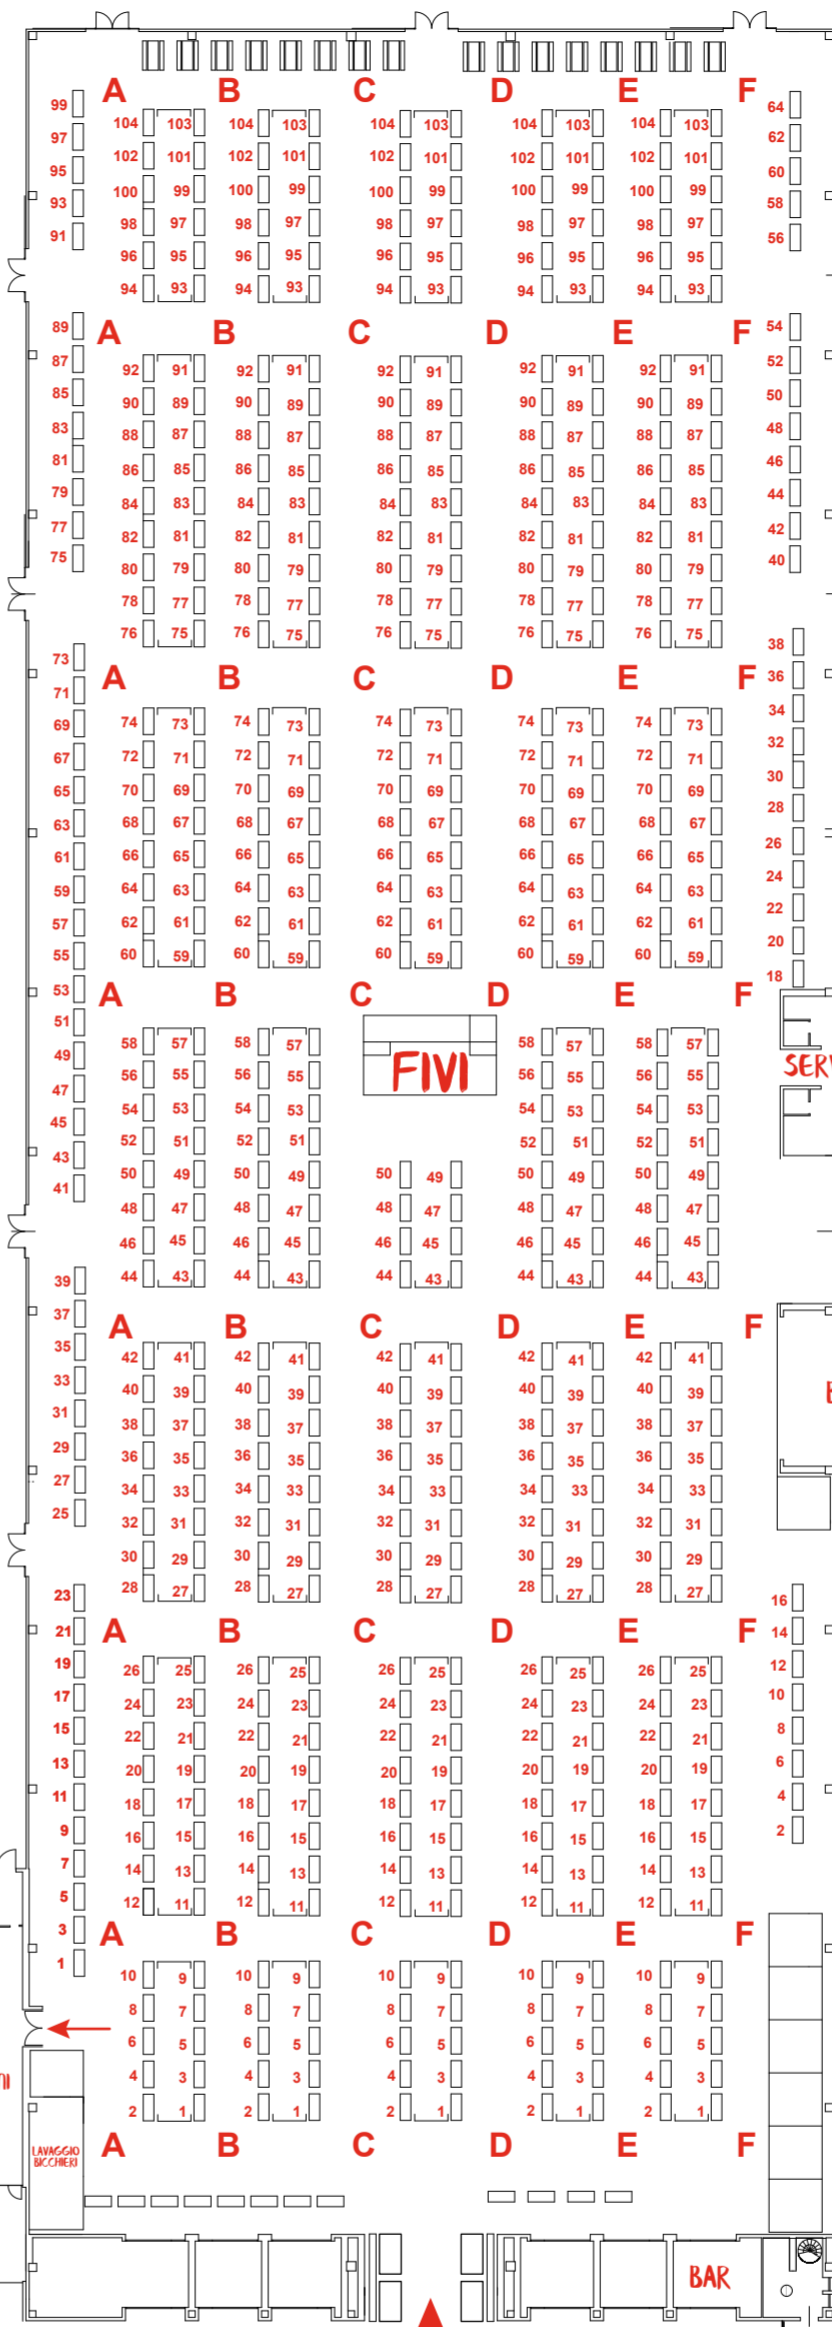

11^{EDIZIONE}

MERCATO DEI VINI DEI VIGNAIOLI INDIPENDENTI

PIACENZA EXPO 26 | 27 | 28 NOVEMBRE 2022

SABATO E DOMENICA 11.00 | 19.00
LUNEDÌ 11.00 | 17.00

WWW.MERCATODEIVINI.IT

PIACENZAEXPO

SPONSOR DEL MERCATO DEI VINI 2022

Pulltex®
wine concepts for wine lovers

Bioma®

EMILIA
La terra della slow mix

GAI

IN COLLABORAZIONE CON

**Alma Wine
Academy®**

ESPOSITORI

PADIGLIONE 1 - CORSIA F

DNAPHONE
FILTERFLO
SPAGNI
TAVA
VIGNON
VIVAI FRATELLI MORONI

PADIGLIONE 1 - INGRESSO

AIS EMILIA ROMAGNA
AMPELOS - I VINI DEL CUORE
CARPENTERIA ALPINA
CHEMIA
DE AGOSTINI
DIVINEA
MAREDIVINO
ROBERTA BOLSI
SLOW FOOD
TECNOBOLLE
WINE MARKETING ITALIA
WINOLOGY

PADIGLIONE 1

TRE PADIGLIONI, UN UNICO GRANDE EVENTO