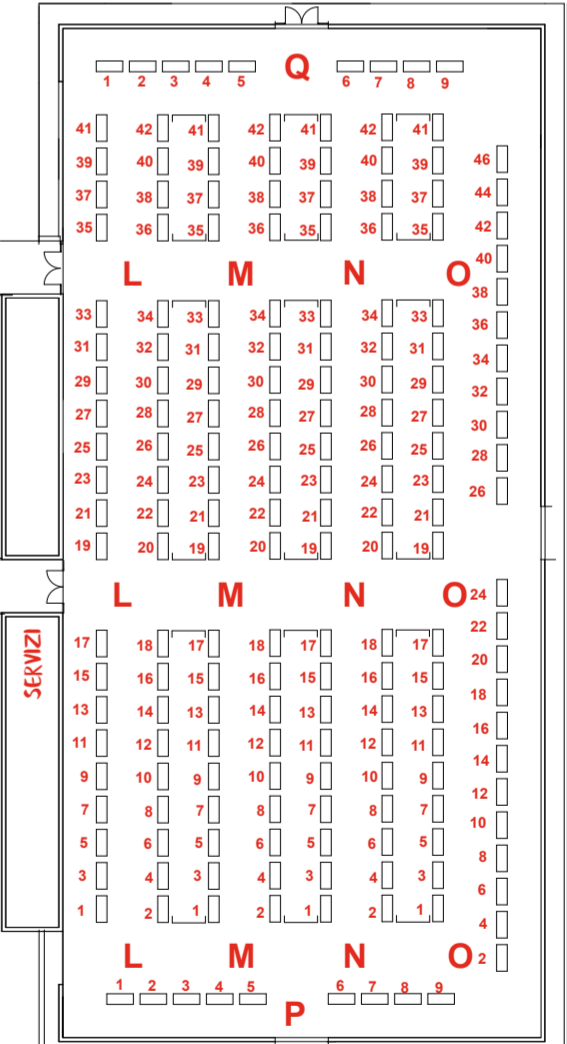

PADIGLIONE 1

TRE PADIGLIONI, UN UNICO GRANDE EVENTO

PADIGLIONE 2

PADIGLIONE 3

870 VIGNAIOLE E VIGNAIOLI DA TUTTA ITALIA, 3 PADIGLIONI INTERAMENTE DEDICATI A LORO E AI LORO VINI.

Un Mercato dei Vini da record, grazie alla collaborazione tra FIVI - Federazione Italiana Vignaioli Indipendenti e Piacenza Expo. E una firma d'eccezione, quella del maestro dell'illustrazione **Guido Scarabottolo**, sul Manifesto di un'edizione davvero imperdibile: una collaborazione che rappresenta uno dei segni tangibili di cosa sono e di cosa vogliono raccontare i Vignaioli indipendenti. Qualità, originalità, professionalità: e, prima di tutto, amore per il proprio lavoro, amore per le cose fatte bene, eseguite con passione e cura artigiana. I Vignaioli nei loro vigneti e nelle loro cantine, coi loro vini; Scarabottolo nel suo studio, con le sue illustrazioni. L'esito è lo stesso: cose belle, fatte bene, che parlano di un'Italia che guarda con gioia al futuro, con i piedi ben saldi nella propria tradizione.