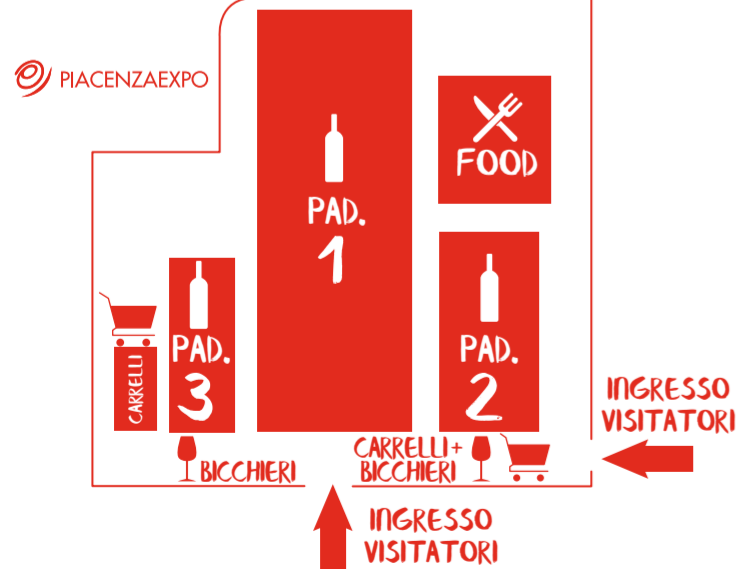

DNAPHONE
FILTERFLO
SPAGNI
TAVA
VIGNON
VIVAI FRATELLI MORONI

PADIGLIONE 1 - INGRESSO

AIS EMILIA ROMAGNA
AMPELOS - I VINI DEL CUORE
CARPENTERIA ALPINA
CHEMIA
DE AGOSTINI
DIVINEA
MAREDIVINO
ROBERTA BOLSI
SLOW FOOD
TECNOBOLLE
WINE MARKETING ITALIA
WINOLOGY

PADIGLIONE 1

TRE PADIGLIONI, UN UNICO GRANDE EVENTO

PADIGLIONE 2

PADIGLIONE 3

870 VIGNAIOLE E VIGNAIOLI DA TUTTA ITALIA, 3 PADIGLIONI INTERAMENTE DEDICATI A LORO E AI LORO VINI.

Un Mercato dei Vini da record, grazie alla collaborazione tra FIVI - Federazione Italiana Vignaioli Indipendenti e Piacenza Expo. E una firma d'eccezione, quella del maestro dell'illustrazione **Guido Scarabottolo**, sul Manifesto di un'edizione davvero imperdibile: una collaborazione che rappresenta uno dei segni tangibili di cosa sono e di cosa vogliono raccontare i Vignaioli indipendenti. Qualità, originalità, professionalità: e, prima di tutto, amore per il proprio lavoro, amore per le cose fatte bene, eseguite con passione e cura artigiana. I Vignaioli nei loro vigneti e nelle loro cantine, coi loro vini; Scarabottolo nel suo studio, con le sue illustrazioni. L'esito è lo stesso: cose belle, fatte bene, che parlano di un'Italia che guarda con gioia al futuro, con i piedi ben saldi nella propria tradizione.